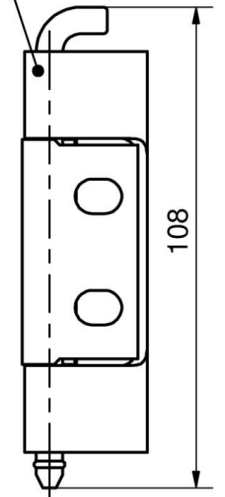

**CHARNIERE 120° RENFORCEE INOX TROU  
VF M6 + ROND. AVEC GORGE JOINT**

85-7-2025

a), d), g)

b), e), h)

c), f), i)

a) - c)

d) - f)

g) - i)