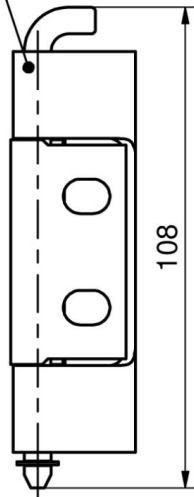

**CHARNIERE 120° RENFORCEE INOX TROU  
VF M6 + ROND. AVEC GORGE JOINT**

85-7-2025

a), d), g)

b), e), h)

c), f), i)

a) - c)

d) - f)

g) - i)