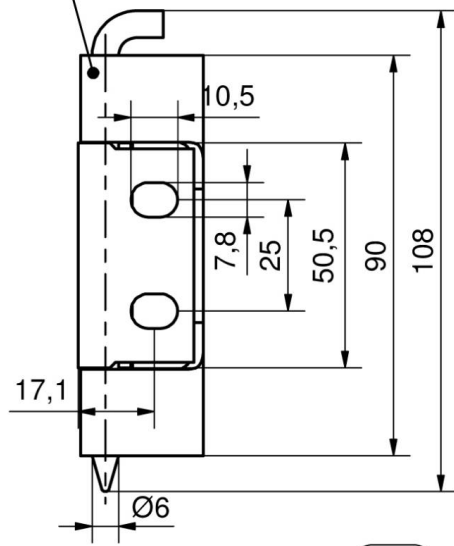

**CHARNIERE 120° RENFORCEE INOX TROU  
VF M6 + ROND. AVEC GORGE JOINT**

85-7-2025

a), d), g)

b), e), h)

c), f), i)

a) - c)

d) - f)

g) - i)