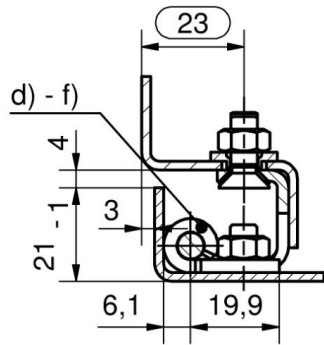

**CHARNIERE 120° RENFORCEE INOX TROU  
VF M6 + ROND. AVEC GORGE JOINT**

85-7-2025

a), d), g)

b), e), h)

c), f), i)

a) - c)

d) - f)

g) - i)