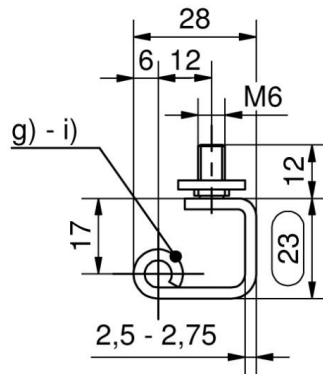

**CHARNIERE 120° RENFORCEE INOX TROU  
VF M6 + ROND. AVEC GORGE JOINT**

85-7-2025

a), d), g)

b), e), h)

c), f), i)

a) - c)

d) - f)

g) - i)