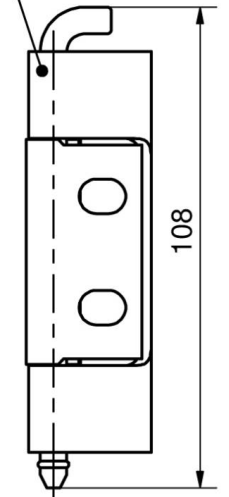

**CHARNIERE 120° RENFORCEE INOX TROU  
VF M6 AVEC GORGE JOINT**

85-7-2026

a), d), g)

b), e), h)

c), f), i)

a) - c)

d) - f)

g) - i)