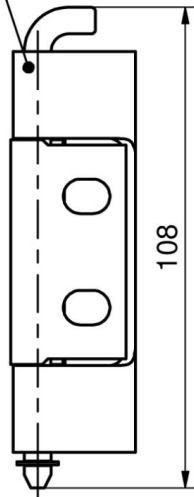

**CHARNIERE 120° RENFORCEE INOX TROU  
VF M6 AVEC GORGE JOINT**

85-7-2026

a), d), g)

b), e), h)

c), f), i)

a) - c)

d) - f)

g) - i)