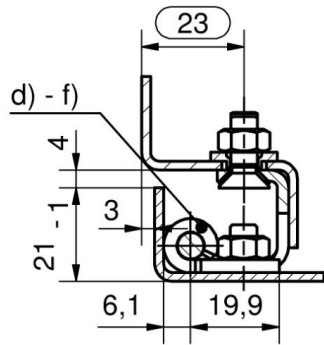

**CHARNIERE 120° RENFORCEE INOX TROU  
VF M6 AVEC GORGE JOINT**

85-7-2026

a), d), g)

b), e), h)

c), f), i)

a) - c)

d) - f)

g) - i)