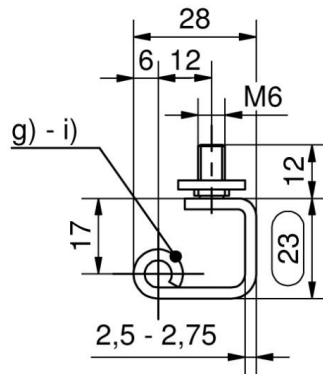

**CHARNIERE 120° RENFORCEE INOX TROU  
VF M6 AVEC GORGE JOINT**

85-7-2026

a), d), g)

b), e), h)

c), f), i)

a) - c)

d) - f)

g) - i)