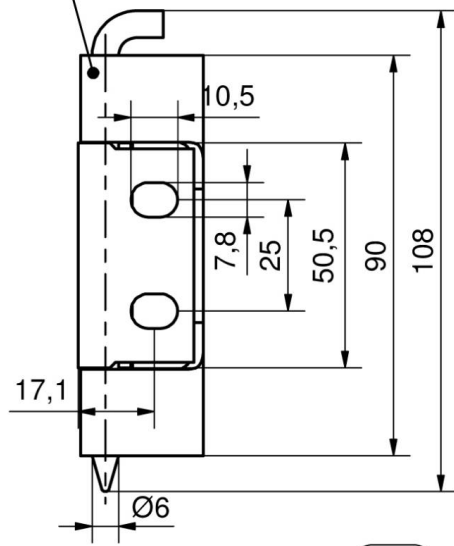

**CHARNIERE 120° RENFORCEE INOX TROU  
VF M6 AVEC GORGE JOINT**

85-7-2026

a), d), g)

b), e), h)

c), f), i)

a) - c)

d) - f)

g) - i)