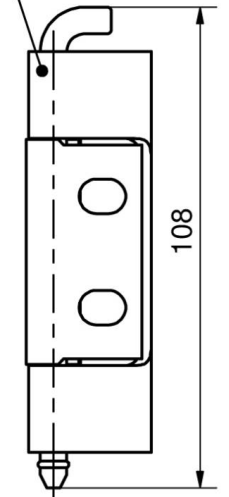

**CHARNIERE 120° RENFORCEE INOX
GOUJONS M6 + ROND. AVEC GORGE JOINT**

85-7-2027

a), d), g)

b), e), h)

c), f), i)

a) - c)

d) - f)

g) - i)