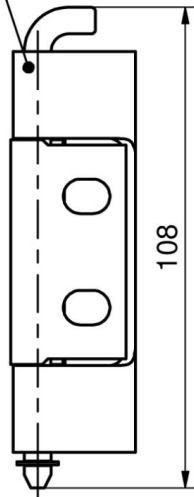

**CHARNIERE 120° RENFORCEE INOX
GOUJONS M6 + ROND. AVEC GORGE JOINT**

85-7-2027

a), d), g)

b), e), h)

c), f), i)

a) - c)

d) - f)

g) - i)