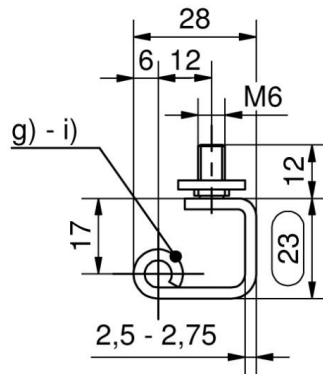

**CHARNIERE 120° RENFORCEE INOX
GOUJONS M6 + ROND. AVEC GORGE JOINT**

85-7-2027

a), d), g)

b), e), h)

c), f), i)

a) - c)

d) - f)

g) - i)