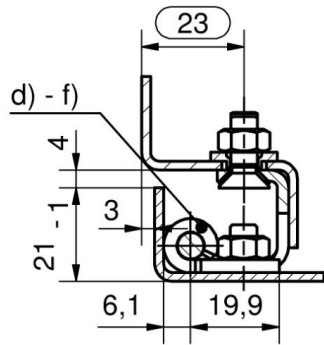

**CHARNIERE 120° RENFORCEE INOX
GOUJONS M6 + ROND. AVEC GORGE JOINT**

85-7-2027

a), d), g)

b), e), h)

c), f), i)

a) - c)

d) - f)

g) - i)