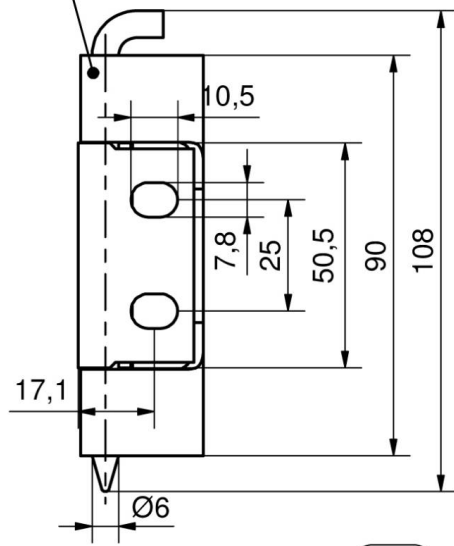

**CHARNIERE 120° RENFORCEE INOX
GOUJONS M6 + ROND. AVEC GORGE JOINT**

85-7-2027

a), d), g)

b), e), h)

c), f), i)

a) - c)

d) - f)

g) - i)