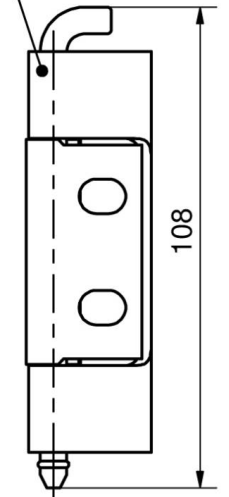

**CHARNIERE 120° RENFORCEE INOX TROU
VF M6 SANS GORGE**

85-7-2203

a), d), g)

b), e), h)

c), f), i)

a) - c)

d) - f)

g) - i)