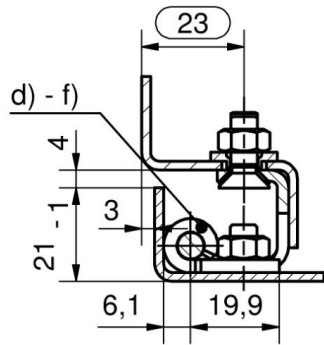

**CHARNIERE 120° RENFORCEE INOX TROU
VF M6 SANS GORGE**

85-7-2203

a), d), g)

b), e), h)

c), f), i)

a) - c)

d) - f)

g) - i)