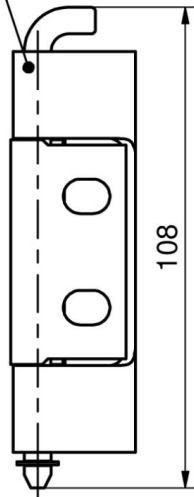

**CHARNIERE 120° RENFORCEE INOX TROU
VF M6 SANS GORGE**

85-7-2203

a), d), g)

b), e), h)

c), f), i)

a) - c)

d) - f)

g) - i)