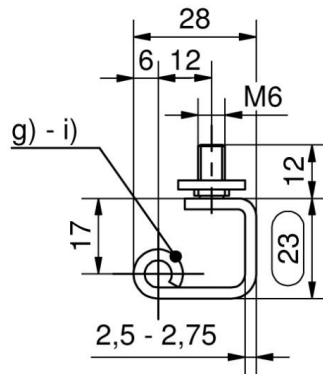

**CHARNIERE 120° RENFORCEE INOX TROU
VF M6 SANS GORGE**

85-7-2203

a), d), g)

b), e), h)

c), f), i)

a) - c)

d) - f)

g) - i)