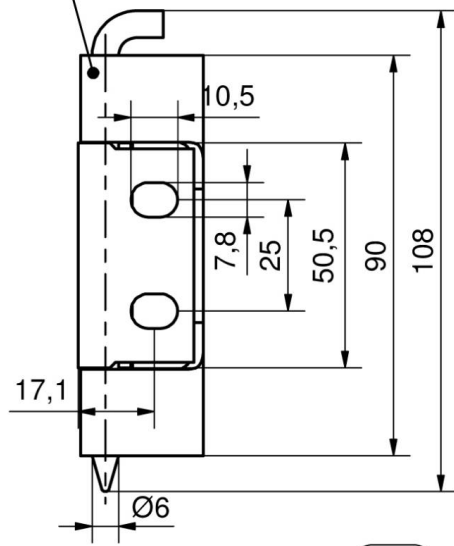

**CHARNIERE 120° RENFORCEE INOX TROU
VF M6 SANS GORGE**

85-7-2203

a), d), g)

b), e), h)

c), f), i)

a) - c)

d) - f)

g) - i)