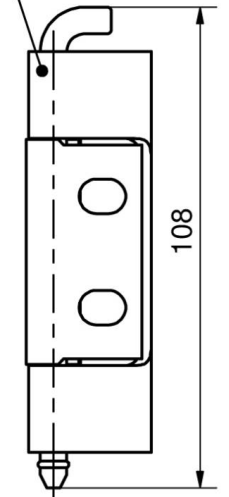

**CHARNIERE 120° RENFORCEE INOX TROU  
VF M6 AVEC GAGES CIRCLIPS**

**85-7-2204**

a), d), g)

b), e), h)

c), f), i)

a) - c)

d) - f)

g) - i)