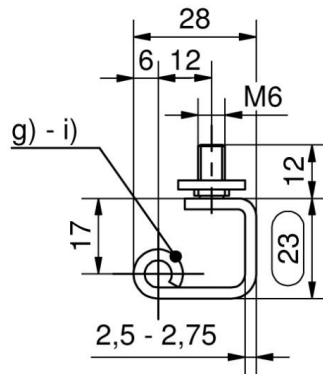

**CHARNIERE 120° RENFORCEE INOX TROU  
VF M6 AVEC GAGES CIRCLIPS**

**85-7-2204**

a), d), g)

b), e), h)

c), f), i)

a) - c)

d) - f)

g) - i)