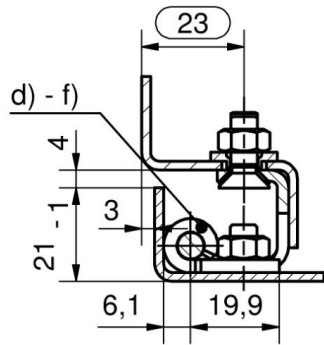

**CHARNIERE 120° RENFORCEE INOX TROU  
VF M6 AVEC GAGES CIRCLIPS**

**85-7-2204**

a), d), g)

b), e), h)

c), f), i)

a) - c)

d) - f)

g) - i)