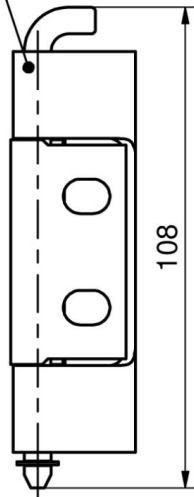

**CHARNIERE 120° RENFORCEE INOX TROU  
VF M6 AVEC GAGES CIRCLIPS**

**85-7-2204**

a), d), g)

b), e), h)

c), f), i)

a) - c)

d) - f)

g) - i)