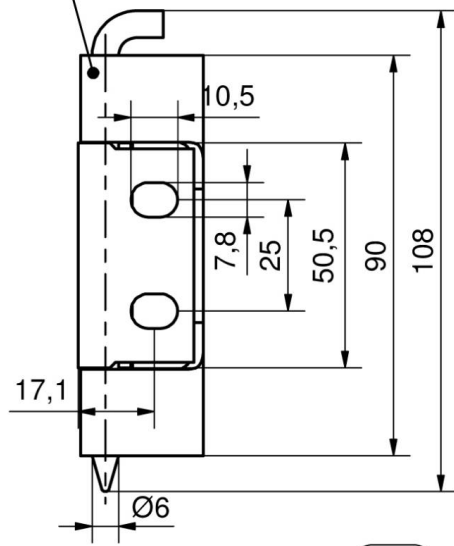

**CHARNIERE 120° RENFORCEE INOX TROU  
VF M6 AVEC GAGES CIRCLIPS**

**85-7-2204**

a), d), g)

b), e), h)

c), f), i)

a) - c)

d) - f)

g) - i)