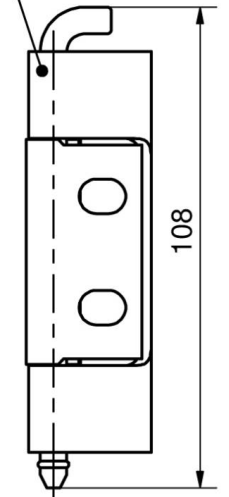

**CHARNIERE 120° RENFORCEE INOX TROU  
VF M6 + ROND. SANS GORGE**

85-7-2214

a), d), g)

b), e), h)

c), f), i)

a) - c)

d) - f)

g) - i)