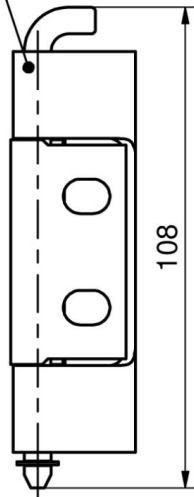

**CHARNIERE 120° RENFORCEE INOX TROU  
VF M6 + ROND. SANS GORGE**

85-7-2214

a), d), g)

b), e), h)

c), f), i)

a) - c)

d) - f)

g) - i)