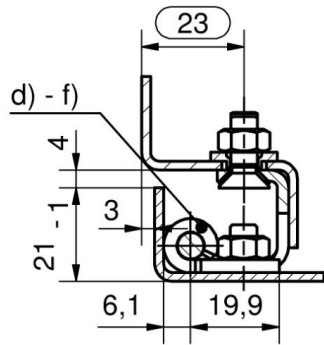

**CHARNIERE 120° RENFORCEE INOX TROU  
VF M6 + ROND. SANS GORGE**

85-7-2214

a), d), g)

b), e), h)

c), f), i)

a) - c)

d) - f)

g) - i)