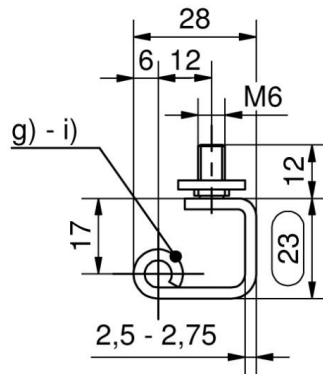

**CHARNIERE 120° RENFORCEE INOX TROU  
VF M6 + ROND. SANS GORGE**

85-7-2214

a), d), g)

b), e), h)

c), f), i)

a) - c)

d) - f)

g) - i)