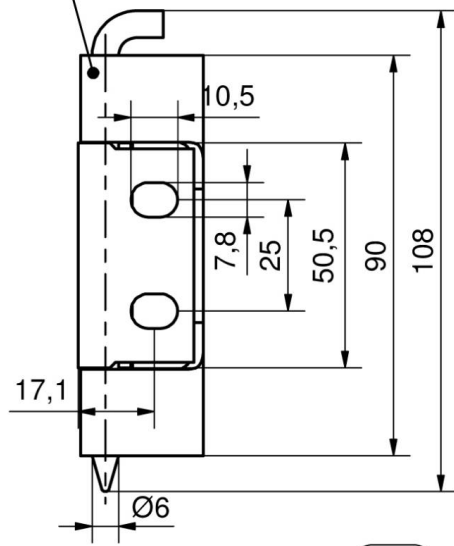

**CHARNIERE 120° RENFORCEE INOX TROU  
VF M6 + ROND. SANS GORGE**

85-7-2214

a), d), g)

b), e), h)

c), f), i)

a) - c)

d) - f)

g) - i)