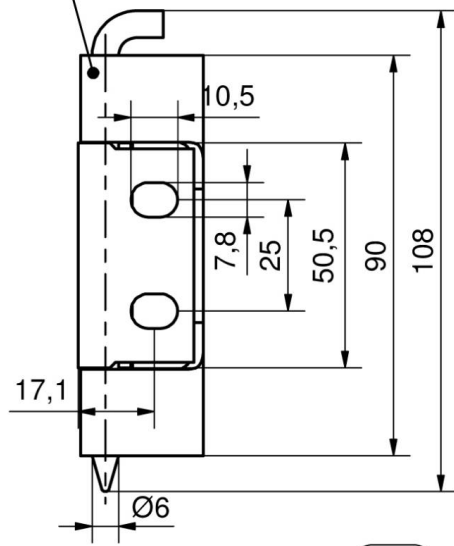

**CHARNIERE 120° RENFORCEE INOX
GOUJONS M6 + ROND. SANS GORGE**

85-7-2229

a), d), g)

b), e), h)

c), f), i)

a) - c)

d) - f)

g) - i)