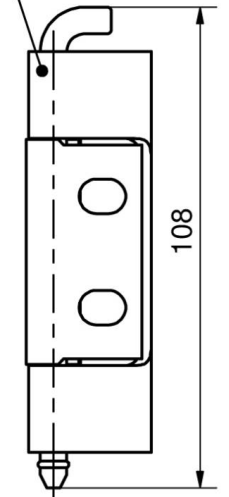

**CHARNIERE 120° RENFORCEE INOX
GOUJONS M6 + ROND. SANS GORGE**

85-7-2229

a), d), g)

b), e), h)

c), f), i)

a) - c)

d) - f)

g) - i)