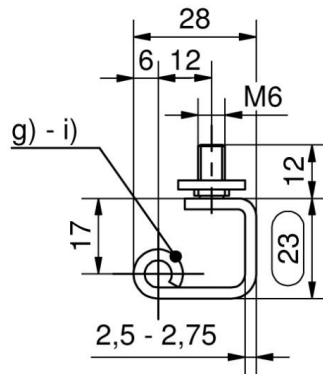

**CHARNIERE 120° RENFORCEE INOX
GOUJONS M6 + ROND. SANS GORGE**

85-7-2229

a), d), g)

b), e), h)

c), f), i)

a) - c)

d) - f)

g) - i)