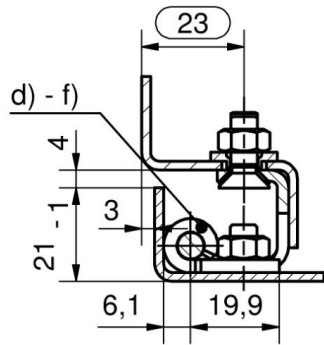

**CHARNIERE 120° RENFORCEE INOX
GOUJONS M6 + ROND. SANS GORGE**

85-7-2229

a), d), g)

b), e), h)

c), f), i)

a) - c)

d) - f)

g) - i)