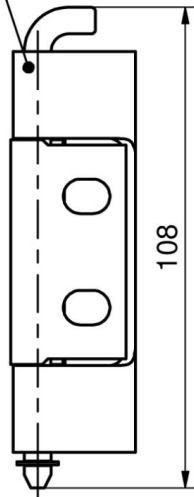

**CHARNIERE 120° RENFORCEE INOX
GOUJONS M6 + ROND. SANS GORGE**

85-7-2229

a), d), g)

b), e), h)

c), f), i)

a) - c)

d) - f)

g) - i)