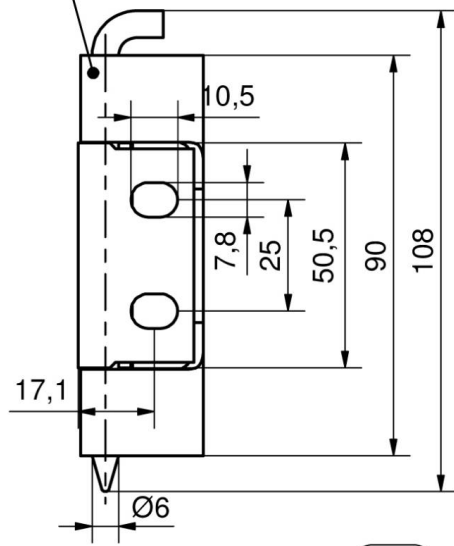

**CHARNIERE 120° RENFORCEE INOX  
GOIJONS M6 + ROND. AVEC GAGES  
CIRCLIPS**

85-7-2230

a), d), g)

b), e), h)

c), f), i)

a) - c)

d) - f)

g) - i)