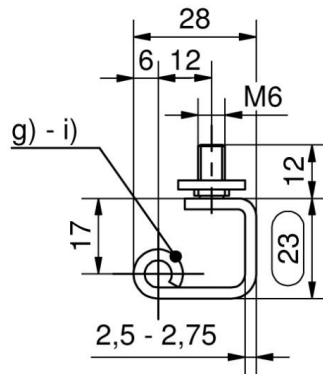

**CHARNIERE 120° RENFORCEE INOX  
GOIJONS M6 + ROND. AVEC GAGES  
CIRCLIPS**

85-7-2230

a), d), g)

b), e), h)

c), f), i)

a) - c)

d) - f)

g) - i)