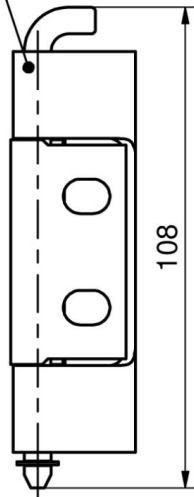

**CHARNIERE 120° RENFORCEE INOX  
GOIJONS M6 + ROND. AVEC GAGES  
CIRCLIPS**

85-7-2230

a), d), g)

b), e), h)

c), f), i)

a) - c)

d) - f)

g) - i)