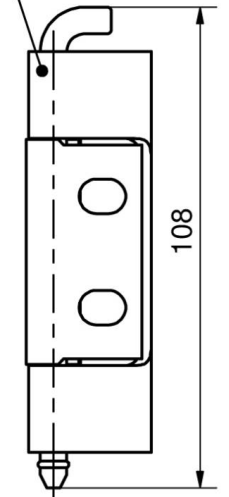

**CHARNIERE 120° RENFORCEE INOX  
GOIJONS M6 + ROND. AVEC GAGES  
CIRCLIPS**

85-7-2230

a), d), g)

b), e), h)

c), f), i)

a) - c)

d) - f)

g) - i)