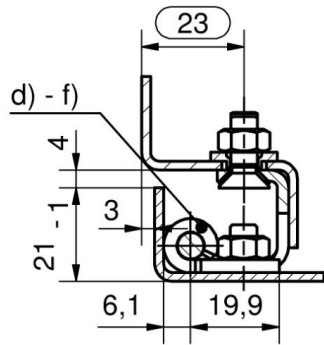

**CHARNIERE 120° RENFORCEE INOX  
GOIJONS M6 + ROND. AVEC GAGES  
CIRCLIPS**

85-7-2230

a), d), g)

b), e), h)

c), f), i)

a) - c)

d) - f)

g) - i)