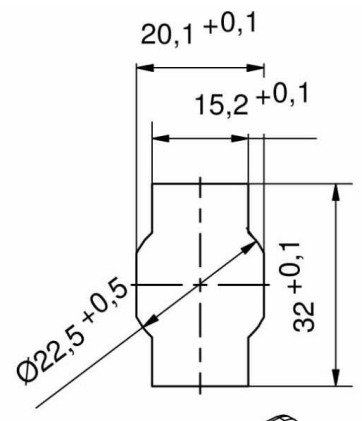

CORPS ZAMAK CHR. SL 2,8-3,5

81-7-6091

2.