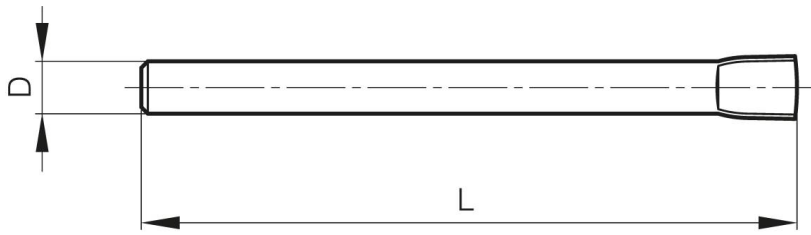

## **GESTAUCHTER BG-STIFT FÜR MODULO-SYSTEM**

**27-1-3824**

Dieser Stift dient als Bolzen für Modulo-Scharniere und Fitschen.

|                    |                  |
|--------------------|------------------|
| <b>Material</b>    | Edelstahl 1.4301 |
| <b>Gewicht (g)</b> | 39 g             |

|                        |             |
|------------------------|-------------|
| <b>D (Durchmesser)</b> | 8           |
| <b>Bezeichnung</b>     | unbehandelt |

BG Broche Gonflée  
Expanded pin  
Gestauchter Stift