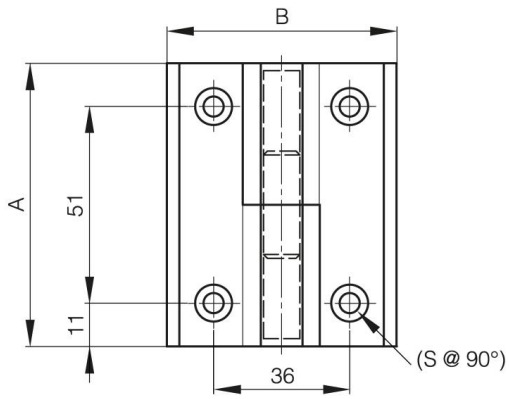

KUNSTSTOFF-FITSCHBÄNDER

14-7-3723

Fitschbänder aus glasfaserverstärktem (15%) Polyamid. Stift aus Edelstahl 1.4305

A (Länge)	74 mm
Ausführung	Typ 2
Material	Polyamid

Gewicht (g)	53 g
B	60 mm
C	7 mm
S	5 mm
D (Durchmesser)	0.5