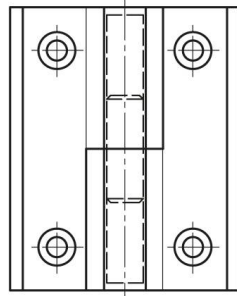

Gewicht (g)	53 g
B	60 mm
C	7 mm
S	5 mm
D (Durchmesser)	0.5

14-7-3723