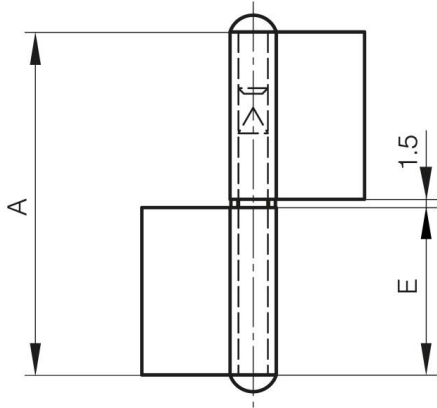

## **FITSCHEN MIT UNTERLEGSCHLEIBE, FLACHEM GELENK**

**12-1-3313**

Fitschen mit Messingunterlegscheibe, separat verpackt.

<b>A (Länge)</b>	81.5 mm
<b>Ausführung</b>	Typ 2

<b>Material</b>	Stahl
<b>Gewicht (g)</b>	77 g
<b>B</b>	48 mm
<b>C</b>	2 mm
<b>E</b>	40 mm
<b>D (Durchmesser)</b>	5.0