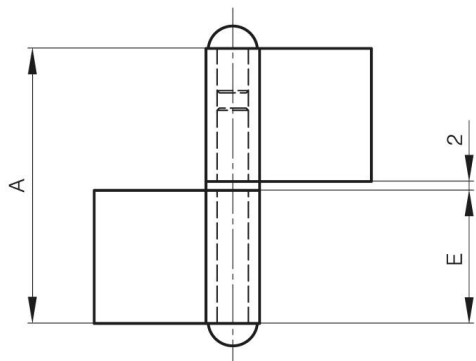

FITSCHEN MIT UNTERLEGSCHLEIBE 62 X 62 MM

12-1-3635

Fitschen mit Messingunterlegscheibe.

A (Länge)	62 mm
Ausführung	Typ 1

Material	Stahl
Gewicht (g)	87 g
B	62 mm
C	2.5 mm
E	30 mm
D (Durchmesser)	7

12-1-3635