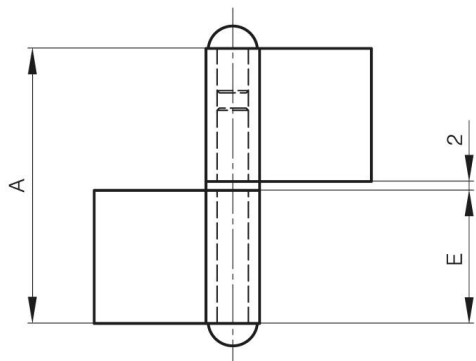

FITSCHEN MIT UNTERLEGSCHLEIBE 62 X 62 MM

12-1-3634

Fitschen mit Messingunterlegscheibe.

A (Länge)	62 mm
Ausführung	Typ 2

Material	Stahl
Gewicht (g)	87 g
B	62 mm
C	2.5 mm
E	30 mm
D (Durchmesser)	7

12-1-3635