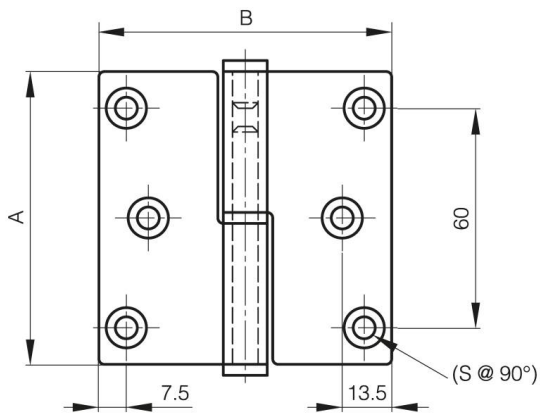

FITSCHBÄNDER 80 X 80 MM IN EDELSTAHL MIT 6 BOHRUNGEN

14-7-3728

Nur die sichtbare Seite ist gebürstet.

Hauptsächlich hergestellt aus Edelstahl, für eine vollständige Beschreibung der Materialien, bitte kontaktieren Sie uns.

A (Länge)	80 mm
------------------	-------

Ausführung	Typ 2
Material	Edelstahl 1.4301
Gewicht (g)	175 g
B	80 mm
C	2.5 mm
S	5.8 mm
D (Durchmesser)	7

14-7-3727

14-7-3728