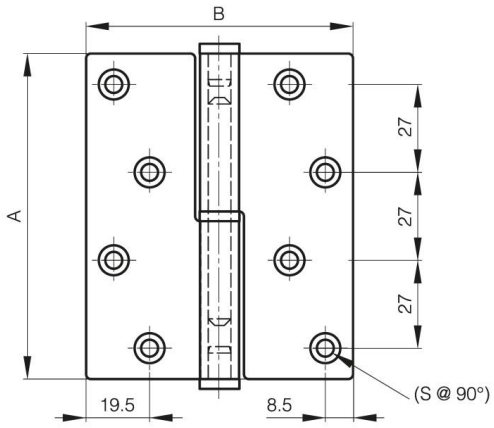

FITSCHBÄNDER 100 X 82 MM IN EDELSTAHL MIT 8 BOHRUNGEN

14-7-3675

Nur die sichtbare Seite ist gebürstet.

Hauptsächlich hergestellt aus Edelstahl, für eine vollständige Beschreibung der Materialien, bitte kontaktieren Sie uns.

A (Länge)	100 mm
------------------	--------

Ausführung	Typ 1
Material	Edelstahl 1.4301
Gewicht (g)	220 g
B	82 mm
C	2.5 mm
S	6 mm
D (Durchmesser)	7

14-7-3675

14-7-3679