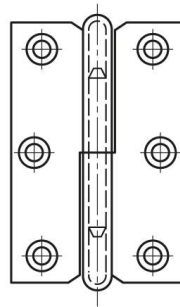

FITSCHBÄNDER LÄNGE VON 60 BIS 80 MM

14-7-3396

A (Länge)	60 mm
Ausführung	Typ 1
Material	Stahl
Gewicht (g)	35 g

B	40 mm
C	1.5 mm
S	4 mm
E	5.5 mm
D (Durchmesser)	4
F (Abstand)	7 mm
G (Abstand)	16 mm

14-7-3396 & 14-7-3398 & 14-7-3400