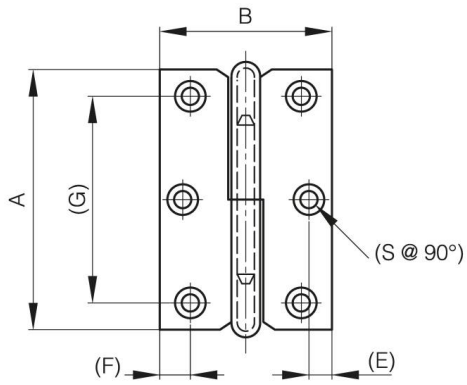

FITSCHBÄNDER LÄNGE VON 60 BIS 80 MM

14-7-3396

A (Länge)	60 mm
Ausführung	Typ 1
Material	Stahl
Gewicht (g)	35 g

B	40 mm
C	1.5 mm
S	4 mm
E	5.5 mm
D (Durchmesser)	4
F (Abstand)	7 mm
G (Abstand)	16 mm

14-7-3396 & 14-7-3398 & 14-7-3400