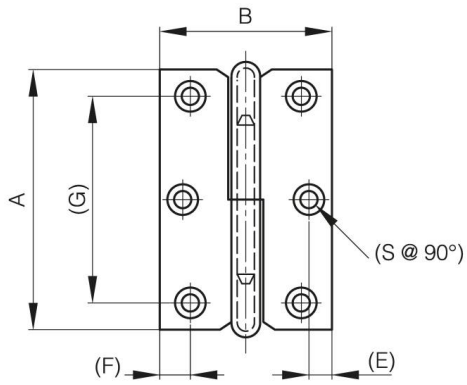

FITSCHBÄNDER LÄNGE VON 60 BIS 80 MM

14-7-3397

A (Länge)	60 mm
Ausführung	Typ 2
Material	Stahl
Gewicht (g)	35 g

B	40 mm
C	1.5 mm
S	4 mm
E	5.5 mm
D (Durchmesser)	4
F (Abstand)	7 mm
G (Abstand)	16 mm

14-7-3396 & 14-7-3398 & 14-7-3400