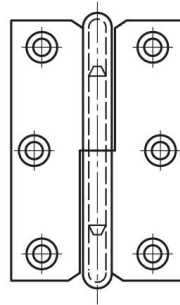

FITSCHBÄNDER LÄNGE VON 60 BIS 80 MM

14-7-3397

A (Länge)	60 mm
Ausführung	Typ 2
Material	Stahl
Gewicht (g)	35 g

B	40 mm
C	1.5 mm
S	4 mm
E	5.5 mm
D (Durchmesser)	4
F (Abstand)	7 mm
G (Abstand)	16 mm

14-7-3396 & 14-7-3398 & 14-7-3400