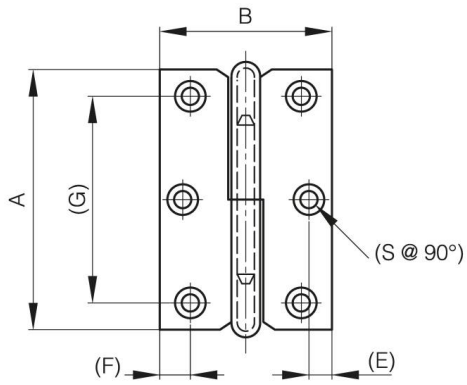

## **FITSCHBÄNDER LÄNGE VON 60 BIS 80 MM**

14-7-3398

<b>A (Länge)</b>	68 mm
<b>Ausführung</b>	Typ 1
<b>Material</b>	Stahl
<b>Gewicht (g)</b>	46 g

<b>B</b>	45 mm
<b>C</b>	1.5 mm
<b>S</b>	4.5 mm
<b>E</b>	6 mm
<b>D (Durchmesser)</b>	4.5
<b>F (Abstand)</b>	8 mm
<b>G (Abstand)</b>	54 mm