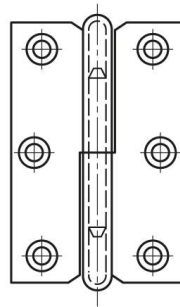

FITSCHBÄNDER LÄNGE VON 60 BIS 80 MM

14-7-3400

A (Länge)	80 mm
Ausführung	Typ 1
Material	Stahl
Gewicht (g)	59 g

B	50 mm
C	1.5 mm
S	4 mm
E	7.2 mm
D (Durchmesser)	5
F (Abstand)	9.2 mm
G (Abstand)	62 mm

14-7-3396 & 14-7-3398 & 14-7-3400