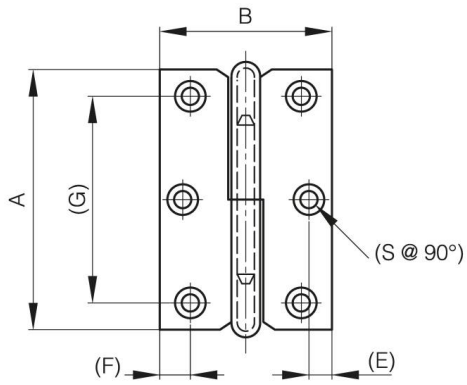

FITSCHBÄNDER LÄNGE VON 60 BIS 80 MM

14-7-3400

A (Länge)	80 mm
Ausführung	Typ 1
Material	Stahl
Gewicht (g)	59 g

B	50 mm
C	1.5 mm
S	4 mm
E	7.2 mm
D (Durchmesser)	5
F (Abstand)	9.2 mm
G (Abstand)	62 mm

14-7-3396 & 14-7-3398 & 14-7-3400