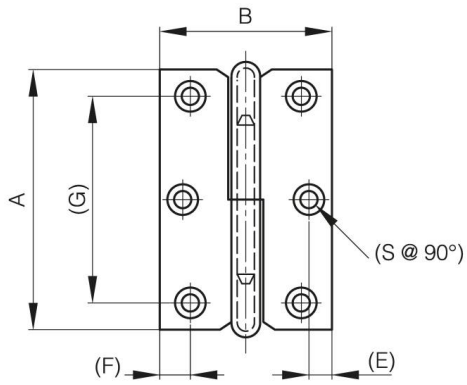

FITSCHBÄNDER LÄNGE VON 60 BIS 80 MM

14-7-3401

A (Länge)	80 mm
Ausführung	Typ 2
Material	Stahl
Gewicht (g)	59 g

B	50 mm
C	1.5 mm
S	4 mm
E	7.2 mm
D (Durchmesser)	5
F (Abstand)	9.2 mm
G (Abstand)	62 mm

14-7-3396 & 14-7-3398 & 14-7-3400