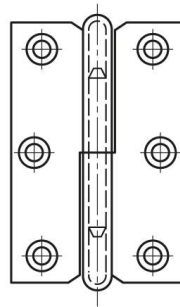

FITSCHBÄNDER LÄNGE VON 60 BIS 80 MM

14-7-3401

A (Länge)	80 mm
Ausführung	Typ 2
Material	Stahl
Gewicht (g)	59 g

B	50 mm
C	1.5 mm
S	4 mm
E	7.2 mm
D (Durchmesser)	5
F (Abstand)	9.2 mm
G (Abstand)	62 mm

14-7-3396 & 14-7-3398 & 14-7-3400