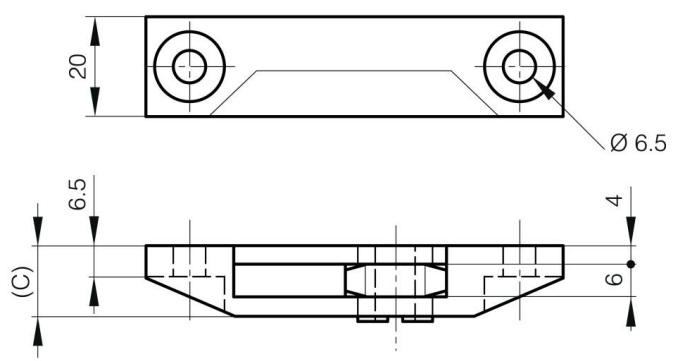

KUNSTSTOFFSCHLOSS MIT SCHLIESSBLECH

16-7-4012

Dieser Artikel funktioniert rechts und links.

A (Länge)	83 mm
Material	POM

Gewicht (g)	32 g
B	22 mm
C	14 mm

W (angle rotation)	90° Degré
---------------------------	-----------