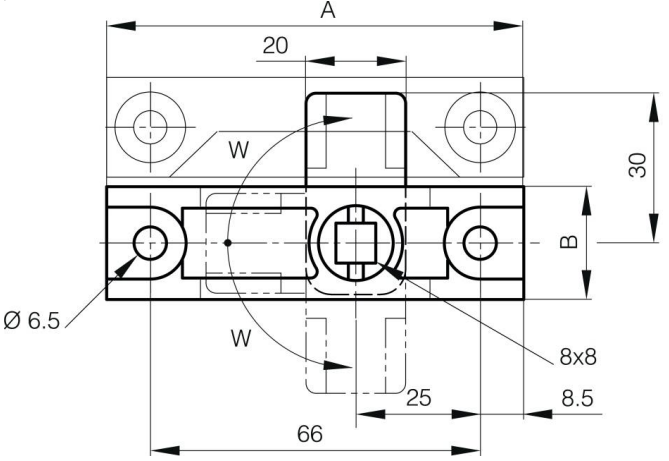

KUNSTSTOFFSCHLOSS MIT SCHLIESSBLECH

16-7-4012

Dieser Artikel funktioniert rechts und links.

A (Länge)	83 mm
Material	POM

Gewicht (g)	32 g
B	22 mm
C	14 mm

W (angle rotation)	90° Degré
---------------------------	-----------