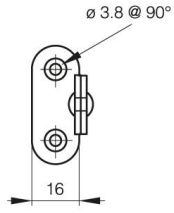

KLAPPENAUFSTELLER VERZINKT STAHL

24-7-3525

A (Länge)	125 mm
Material	Stahl
Gewicht (g)	116 g
Dekor	verzinkt

24-7-3525 & 24-7-3527 & 24-7-3529 & 24-7-3531

24-7-3526 & 24-7-3528 & 24-7-3530 & 24-7-3532