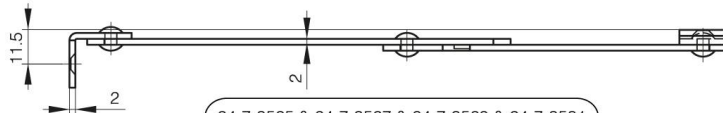

KLAPPENAUFSTELLER VERZINKT STAHL

24-7-3525

A (Länge)	125 mm
Material	Stahl
Gewicht (g)	116 g
Dekor	verzinkt

24-7-3525 & 24-7-3527 & 24-7-3529 & 24-7-3531

24-7-3526 & 24-7-3528 & 24-7-3530 & 24-7-3532