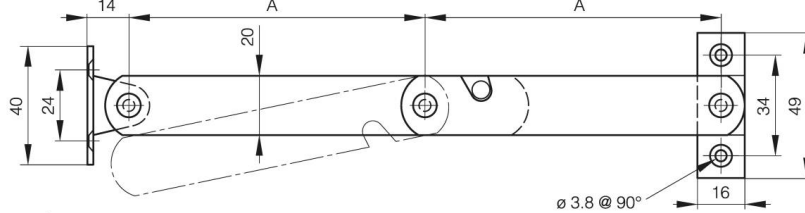

KLAPPENAUFSTELLER VERZINKT STAHL

24-7-3525

A (Länge)	125 mm
Material	Stahl
Gewicht (g)	116 g
Dekor	verzinkt

24-7-3525 & 24-7-3527 & 24-7-3529 & 24-7-3531

24-7-3526 & 24-7-3528 & 24-7-3530 & 24-7-3532