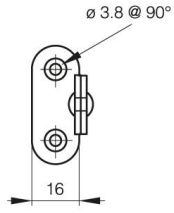

## **KLAPPENAUFSTELLER VERZINKT STAHL**

**24-7-3526**

|                    |          |
|--------------------|----------|
| <b>A (Länge)</b>   | 125 mm   |
| <b>Material</b>    | Stahl    |
| <b>Gewicht (g)</b> | 116 g    |
| <b>Dekor</b>       | verzinkt |