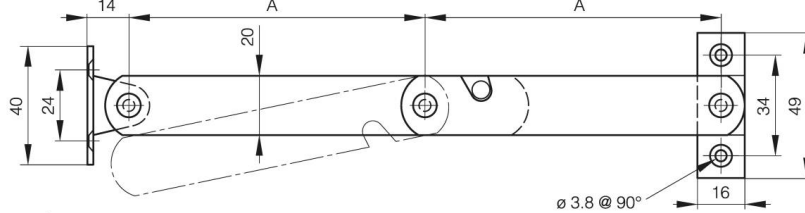

## **KLAPPENAUFSTELLER VERZINKT STAHL**

**24-7-3526**

|                    |          |
|--------------------|----------|
| <b>A (Länge)</b>   | 125 mm   |
| <b>Material</b>    | Stahl    |
| <b>Gewicht (g)</b> | 116 g    |
| <b>Dekor</b>       | verzinkt |