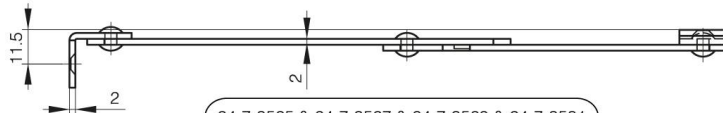

## **KLAPPENAUFSTELLER VERZINKT STAHL**

**24-7-3526**

|                    |          |
|--------------------|----------|
| <b>A (Länge)</b>   | 125 mm   |
| <b>Material</b>    | Stahl    |
| <b>Gewicht (g)</b> | 116 g    |
| <b>Dekor</b>       | verzinkt |