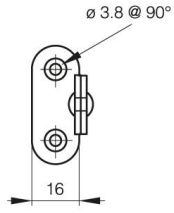

KLAPPENAUFSTELLER VERZINKT STAHL

24-7-3527

A (Länge)	150 mm
Material	Stahl
Gewicht (g)	133 g
Dekor	verzinkt

24-7-3525 & 24-7-3527 & 24-7-3529 & 24-7-3531

24-7-3526 & 24-7-3528 & 24-7-3530 & 24-7-3532