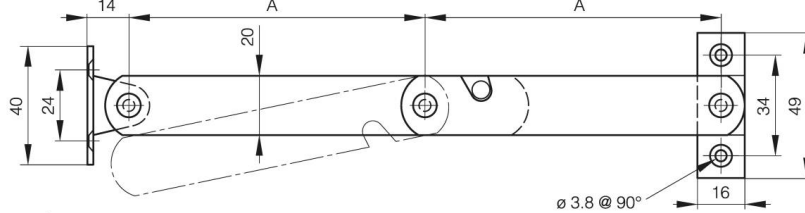

KLAPPENAUFSTELLER VERZINKT STAHL

24-7-3527

A (Länge)	150 mm
Material	Stahl
Gewicht (g)	133 g
Dekor	verzinkt

24-7-3525 & 24-7-3527 & 24-7-3529 & 24-7-3531

24-7-3526 & 24-7-3528 & 24-7-3530 & 24-7-3532