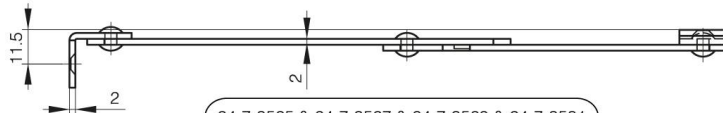

KLAPPENAUFSTELLER VERZINKT STAHL

24-7-3527

A (Länge)	150 mm
Material	Stahl
Gewicht (g)	133 g
Dekor	verzinkt

24-7-3525 & 24-7-3527 & 24-7-3529 & 24-7-3531

24-7-3526 & 24-7-3528 & 24-7-3530 & 24-7-3532