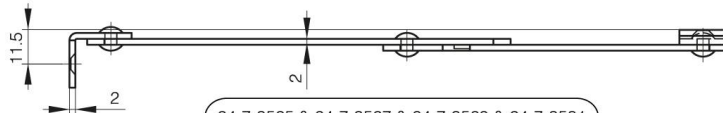

KLAPPENAUFSTELLER VERZINKT STAHL

24-7-3528

A (Länge)	150 mm
Material	Stahl
Gewicht (g)	133 g
Dekor	verzinkt

24-7-3525 & 24-7-3527 & 24-7-3529 & 24-7-3531

24-7-3526 & 24-7-3528 & 24-7-3530 & 24-7-3532