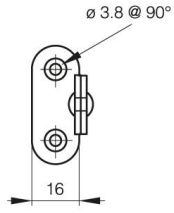

KLAPPENAUFSTELLER VERZINKT STAHL

24-7-3528

A (Länge)	150 mm
Material	Stahl
Gewicht (g)	133 g
Dekor	verzinkt

24-7-3525 & 24-7-3527 & 24-7-3529 & 24-7-3531

24-7-3526 & 24-7-3528 & 24-7-3530 & 24-7-3532