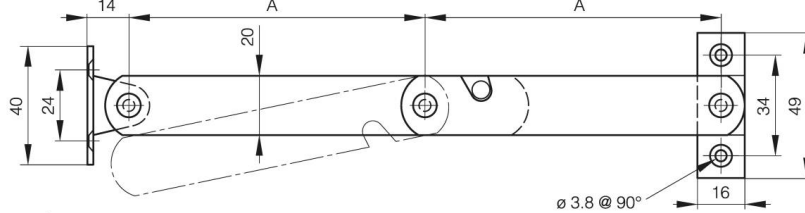

KLAPPENAUFSTELLER VERZINKT STAHL

24-7-3528

A (Länge)	150 mm
Material	Stahl
Gewicht (g)	133 g
Dekor	verzinkt

24-7-3525 & 24-7-3527 & 24-7-3529 & 24-7-3531

24-7-3526 & 24-7-3528 & 24-7-3530 & 24-7-3532