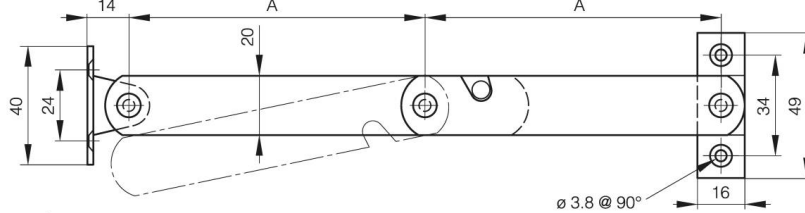

KLAPPENAUFSTELLER VERZINKT STAHL

24-7-3529

A (Länge)	175 mm
Material	Stahl
Gewicht (g)	152 g
Dekor	verzinkt

24-7-3525 & 24-7-3527 & 24-7-3529 & 24-7-3531

24-7-3526 & 24-7-3528 & 24-7-3530 & 24-7-3532