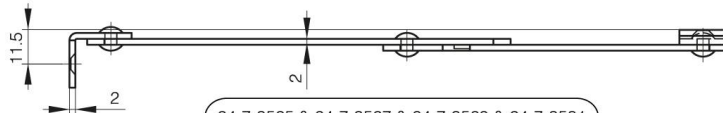

KLAPPENAUFSTELLER VERZINKT STAHL

24-7-3529

A (Länge)	175 mm
Material	Stahl
Gewicht (g)	152 g
Dekor	verzinkt

24-7-3525 & 24-7-3527 & 24-7-3529 & 24-7-3531

24-7-3526 & 24-7-3528 & 24-7-3530 & 24-7-3532