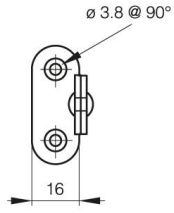

KLAPPENAUFSTELLER VERZINKT STAHL

24-7-3529

A (Länge)	175 mm
Material	Stahl
Gewicht (g)	152 g
Dekor	verzinkt

24-7-3525 & 24-7-3527 & 24-7-3529 & 24-7-3531

24-7-3526 & 24-7-3528 & 24-7-3530 & 24-7-3532