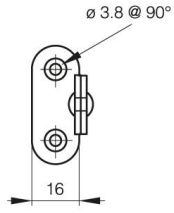

KLAPPENAUFSTELLER VERZINKT STAHL

24-7-3530

A (Länge)	175 mm
Material	Stahl
Gewicht (g)	152 g
Dekor	verzinkt

24-7-3525 & 24-7-3527 & 24-7-3529 & 24-7-3531

24-7-3526 & 24-7-3528 & 24-7-3530 & 24-7-3532