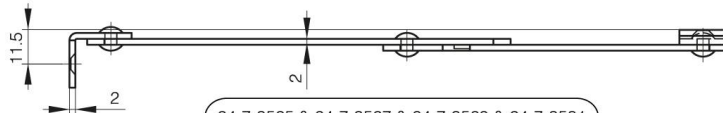

KLAPPENAUFSTELLER VERZINKT STAHL

24-7-3530

A (Länge)	175 mm
Material	Stahl
Gewicht (g)	152 g
Dekor	verzinkt

24-7-3525 & 24-7-3527 & 24-7-3529 & 24-7-3531

24-7-3526 & 24-7-3528 & 24-7-3530 & 24-7-3532