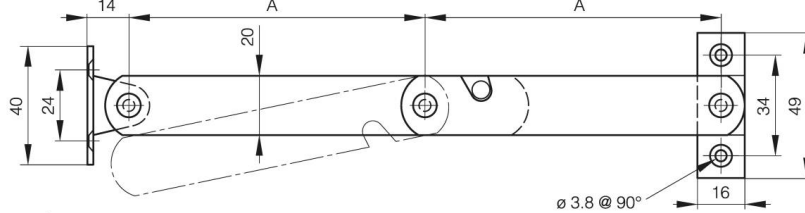

KLAPPENAUFSTELLER VERZINKT STAHL

24-7-3530

A (Länge)	175 mm
Material	Stahl
Gewicht (g)	152 g
Dekor	verzinkt

24-7-3525 & 24-7-3527 & 24-7-3529 & 24-7-3531

24-7-3526 & 24-7-3528 & 24-7-3530 & 24-7-3532