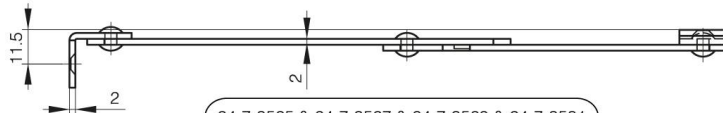

## **KLAPPENAUFSTELLER VERZINKT STAHL**

**24-7-3531**

<b>A (Länge)</b>	200 mm
<b>Material</b>	Stahl
<b>Gewicht (g)</b>	167 g
<b>Dekor</b>	verzinkt

24-7-3525 & 24-7-3527 & 24-7-3529 & 24-7-3531

24-7-3526 & 24-7-3528 & 24-7-3530 & 24-7-3532