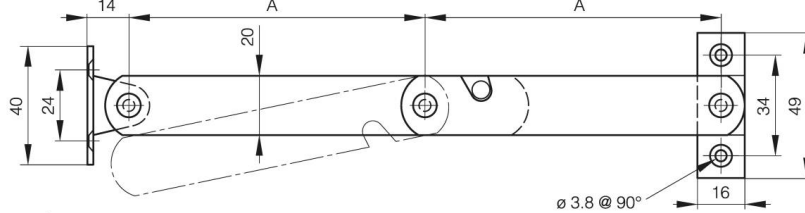

## **KLAPPENAUFSTELLER VERZINKT STAHL**

**24-7-3531**

<b>A (Länge)</b>	200 mm
<b>Material</b>	Stahl
<b>Gewicht (g)</b>	167 g
<b>Dekor</b>	verzinkt

24-7-3525 & 24-7-3527 & 24-7-3529 & 24-7-3531

24-7-3526 & 24-7-3528 & 24-7-3530 & 24-7-3532