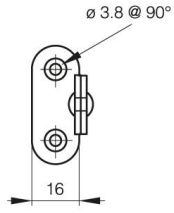

## **KLAPPENAUFSTELLER VERZINKT STAHL**

**24-7-3531**

<b>A (Länge)</b>	200 mm
<b>Material</b>	Stahl
<b>Gewicht (g)</b>	167 g
<b>Dekor</b>	verzinkt

24-7-3525 & 24-7-3527 & 24-7-3529 & 24-7-3531

24-7-3526 & 24-7-3528 & 24-7-3530 & 24-7-3532