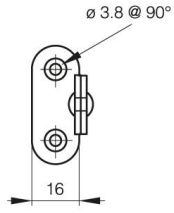

KLAPPENAUFSTELLER VERZINKT STAHL

24-7-3532

A (Länge)	200 mm
Material	Stahl
Gewicht (g)	167 g
Dekor	verzinkt

24-7-3525 & 24-7-3527 & 24-7-3529 & 24-7-3531

24-7-3526 & 24-7-3528 & 24-7-3530 & 24-7-3532