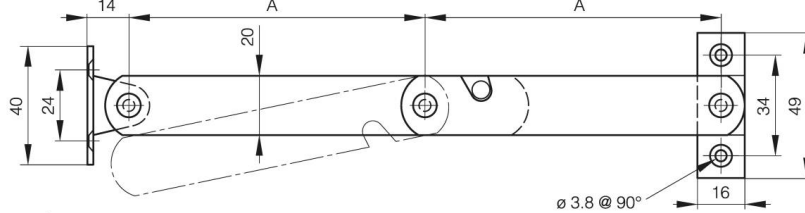

KLAPPENAUFSTELLER VERZINKT STAHL

24-7-3532

A (Länge)	200 mm
Material	Stahl
Gewicht (g)	167 g
Dekor	verzinkt

24-7-3525 & 24-7-3527 & 24-7-3529 & 24-7-3531

24-7-3526 & 24-7-3528 & 24-7-3530 & 24-7-3532