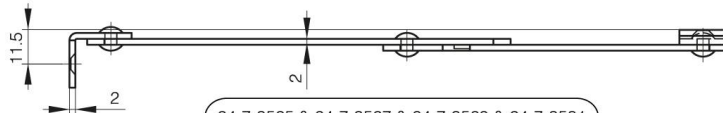

KLAPPENAUFSTELLER VERZINKT STAHL

24-7-3532

A (Länge)	200 mm
Material	Stahl
Gewicht (g)	167 g
Dekor	verzinkt

24-7-3525 & 24-7-3527 & 24-7-3529 & 24-7-3531

24-7-3526 & 24-7-3528 & 24-7-3530 & 24-7-3532