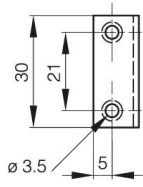

KLAPPENAUFSTELLER VERZINKT SCHWARZ STAHL B

24-1-3323

A (Länge)	80 mm
Material	Stahl
Gewicht (g)	33 g

24-1-3324

24-1-3323