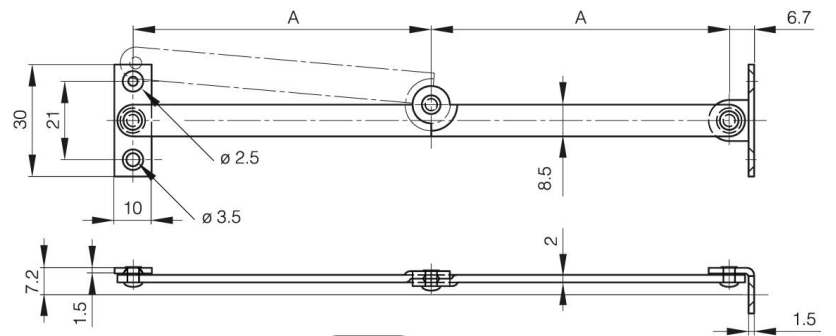

KLAPPENAUFSTELLER VERZINKT SCHWARZ STAHL B

24-1-3323

A (Länge)	80 mm
Material	Stahl
Gewicht (g)	33 g

24-1-3324

24-1-3323