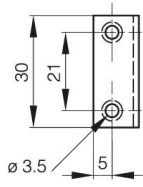

## **KLAPPENAUFSTELLER VERZINKT SCHWARZ STAHL B**

**24-1-3324**

<b>A (Länge)</b>	80 mm
<b>Material</b>	Stahl
<b>Gewicht (g)</b>	33 g

24-1-3324

24-1-3323