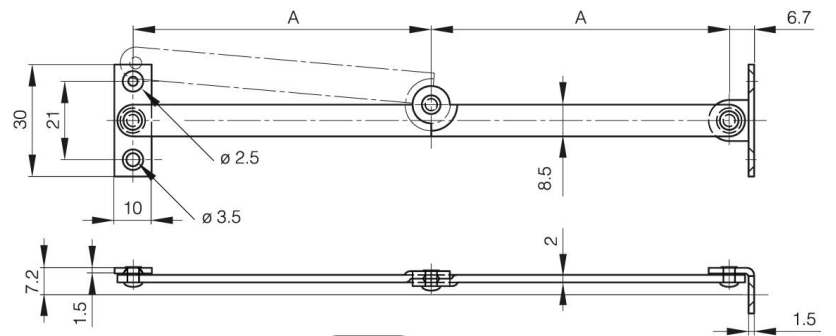

## **KLAPPENAUFSTELLER VERZINKT SCHWARZ STAHL B**

**24-1-3324**

<b>A (Länge)</b>	80 mm
<b>Material</b>	Stahl
<b>Gewicht (g)</b>	33 g

24-1-3324

24-1-3323