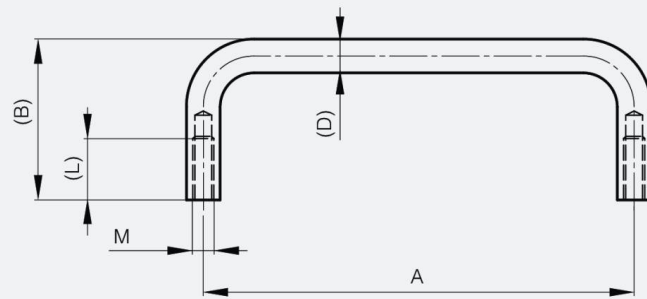

ZIEHGRIFFE MIT RÜCKSEITIGER BEFESTIGUNG 92 UND 108 MM

19-1-3672

A (Länge)	108 mm
Material	Aluminium
Gewicht (g)	30 g

B	39 mm
D (Durchmesser)	10
Dekor	poliert

M	4 mm
----------	------