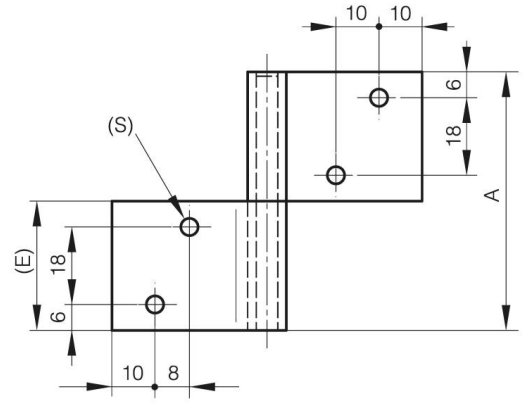

## **FITSCHEN MIT 1 GEKRÖPFTEN FLÜGEL**

**12-1-3683**

<b>A (Länge)</b>	60 mm
<b>Ausführung</b>	Typ 1
<b>Material</b>	Edelstahl 1.4301
<b>Gewicht (g)</b>	70 g

<b>B</b>	72 mm
<b>C</b>	2 mm
<b>S</b>	4 mm
<b>E</b>	30 mm
<b>D (Durchmesser)</b>	5