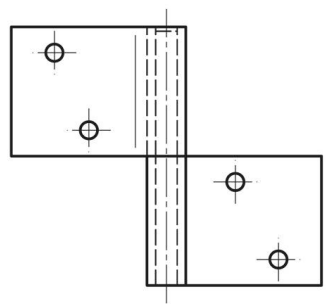

FITSCHE MIT 1 GEKRÖPFTEN FLÜGEL

12-1-3682

A (Länge)	60 mm
Ausführung	Typ 2
Material	Edelstahl 1.4301
Gewicht (g)	70 g

B	72 mm
C	2 mm
S	4 mm
E	30 mm
D (Durchmesser)	5

12-1-3683

12-1-3682