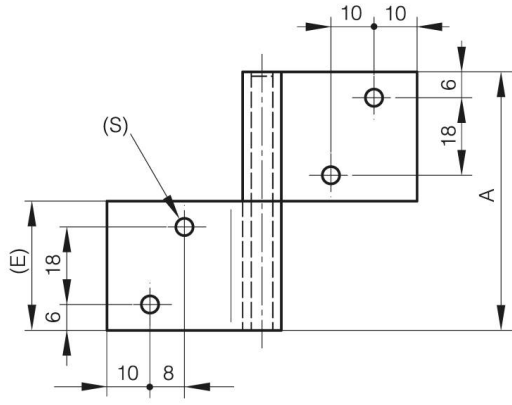

FITSCHE MIT 1 GEKRÖPFTEN FLÜGEL

12-1-3682

A (Länge)	60 mm
Ausführung	Typ 2
Material	Edelstahl 1.4301
Gewicht (g)	70 g

B	72 mm
C	2 mm
S	4 mm
E	30 mm
D (Durchmesser)	5

12-1-3683

12-1-3682