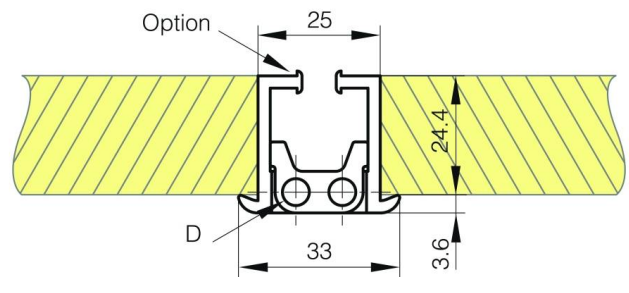

STANGENSCHARNIERE MIT DOPPELGELENK

73-1-3521

Aluminiumprofil-Scharniere mit Türöffnungswinkel 180° ohne Dichtung (separat zu bestellen)
mit unverlierbaren Spannscheiben.
Scharniere ungebohrt.

A (Länge)	2500 mm
------------------	---------

Material	Alu 6060 T5
Gewicht (g)	3140 g
D (Durchmesser)	5
Deben	A

K	15 mm
----------	-------