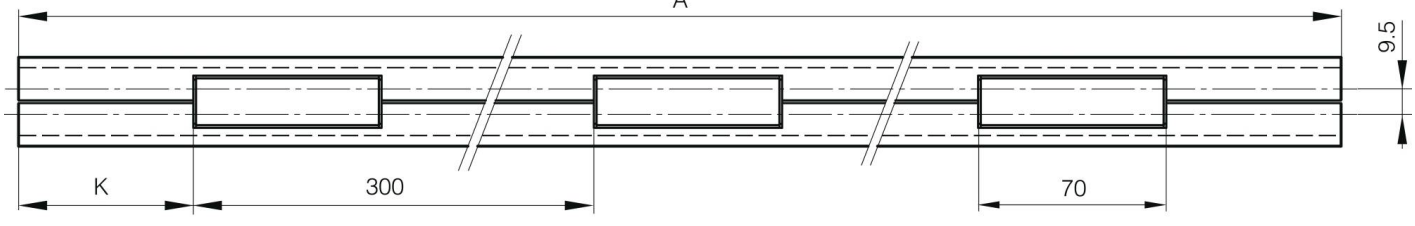

STANGENSCHARNIERE MIT DOPPELGELENK

73-1-3521

Aluminiumprofil-Scharniere mit Türöffnungswinkel 180° ohne Dichtung (separat zu bestellen)
mit unverlierbaren Spannscheiben.
Scharniere ungebohrt.

A (Länge)	2500 mm
------------------	---------

Material	Alu 6060 T5
Gewicht (g)	3140 g
D (Durchmesser)	5
Deben	A

K	15 mm
----------	-------