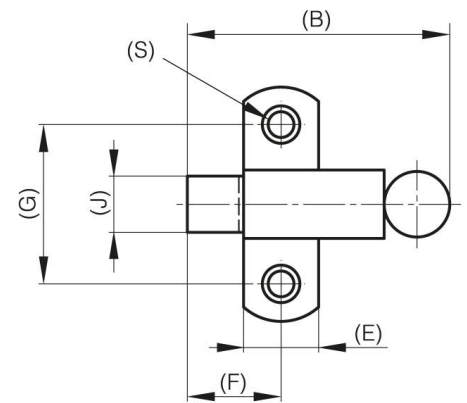

## **SICHTBARE FEDERRÜCKGESTELLTE RIEGEL - RIEGEL NACH OBEN**

**16-1-3629**

Schnappverschlüsse.

<b>A (Länge)</b>	50 mm
<b>Material</b>	Messing

<b>Gewicht (g)</b>	75 g
<b>B</b>	56 mm
<b>C</b>	1.5 mm
<b>S</b>	5.5 mm
<b>E</b>	16 mm
<b>D (Durchmesser)</b>	1.2
<b>F (Abstand)</b>	19 mm
<b>G (Abstand)</b>	34 mm
<b>H</b>	29.5 mm
<b>Deben</b>	verschraubt

<b>K</b>	11 mm
----------	-------