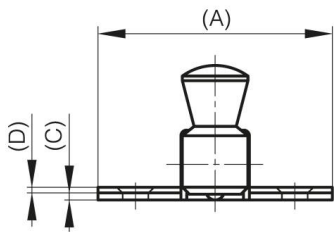

## **SICHTBARE FEDERRÜCKGESTELLTE RIEGEL - RIEGEL NACH OBEN**

**16-1-3629**

Schnappverschlüsse.

<b>A (Länge)</b>	50 mm
<b>Material</b>	Messing

<b>Gewicht (g)</b>	75 g
<b>B</b>	56 mm
<b>C</b>	1.5 mm
<b>S</b>	5.5 mm
<b>E</b>	16 mm
<b>D (Durchmesser)</b>	1.2
<b>F (Abstand)</b>	19 mm
<b>G (Abstand)</b>	34 mm
<b>H</b>	29.5 mm
<b>Deben</b>	verschraubt

<b>K</b>	11 mm
----------	-------