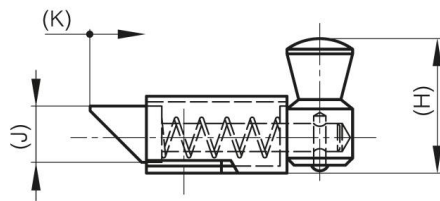

## **SICHTBARE FEDERRÜCKGESTELLTE RIEGEL - RIEGEL NACH OBEN**

**16-1-3629**

Schnappverschlüsse.

<b>A (Länge)</b>	50 mm
<b>Material</b>	Messing

<b>Gewicht (g)</b>	75 g
<b>B</b>	56 mm
<b>C</b>	1.5 mm
<b>S</b>	5.5 mm
<b>E</b>	16 mm
<b>D (Durchmesser)</b>	1.2
<b>F (Abstand)</b>	19 mm
<b>G (Abstand)</b>	34 mm
<b>H</b>	29.5 mm
<b>Deben</b>	verschraubt

<b>K</b>	11 mm
----------	-------