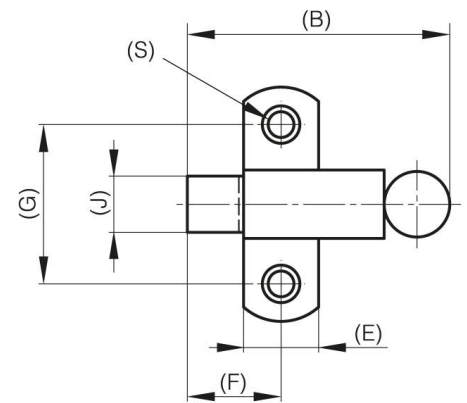

SICHTBARE FEDERRÜCKGESTELLTE RIEGEL - RIEGEL NACH OBEN

16-1-3632

Schnappverschlüsse.

A (Länge)	70 mm
Material	Messing

Gewicht (g)	163 g
B	73 mm
C	2 mm
S	7 mm
E	22 mm
D (Durchmesser)	1.5
F (Abstand)	28 mm
G (Abstand)	45 mm
H	38 mm
Deben	verschraubt

K	16 mm
----------	-------