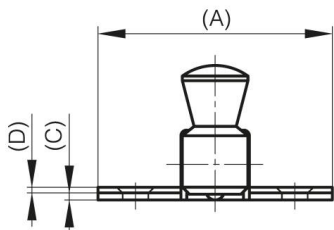

SICHTBARE FEDERRÜCKGESTELLTE RIEGEL - RIEGEL NACH OBEN

16-1-3632

Schnappverschlüsse.

A (Länge)	70 mm
Material	Messing

Gewicht (g)	163 g
B	73 mm
C	2 mm
S	7 mm
E	22 mm
D (Durchmesser)	1.5
F (Abstand)	28 mm
G (Abstand)	45 mm
H	38 mm
Deben	verschraubt

K	16 mm
----------	-------