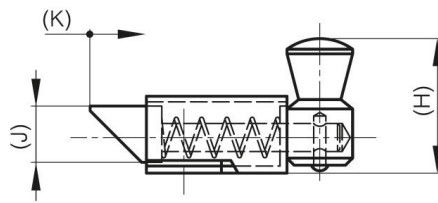

SICHTBARE FEDERRÜCKGESTELLTE RIEGEL - RIEGEL NACH OBEN

16-1-3632

Schnappverschlüsse.

A (Länge)	70 mm
Material	Messing

Gewicht (g)	163 g
B	73 mm
C	2 mm
S	7 mm
E	22 mm
D (Durchmesser)	1.5
F (Abstand)	28 mm
G (Abstand)	45 mm
H	38 mm
Deben	verschraubt

K	16 mm
----------	-------