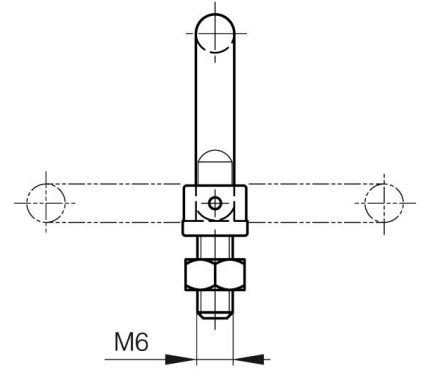

LOSER FALLGRIFF AUS SCHWARZEM STAHL

19-1-9006

A (Länge)	101.5 mm
Material	Stahl
Gewicht (g)	54 g

D

27.5 mm

M6