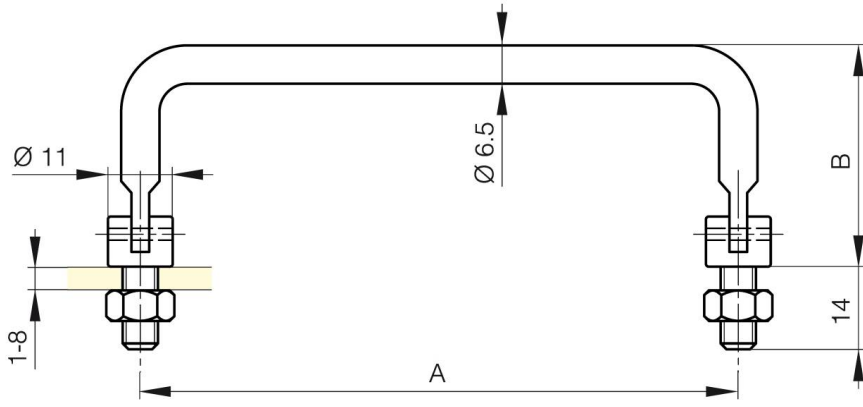

LOSER FALLGRIFF AUS SCHWARZEM STAHL

19-1-9006

A (Länge)	101.5 mm
Material	Stahl
Gewicht (g)	54 g

D

27.5 mm

M6