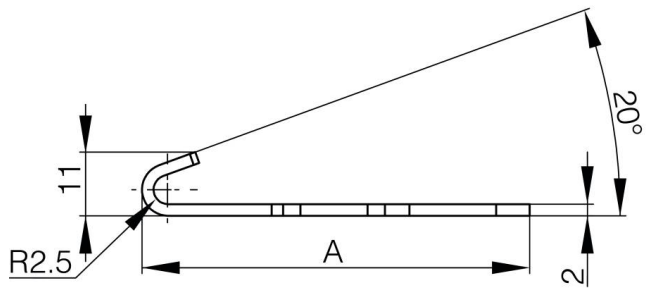

SCHLIESSBLECH FÜR VERSCHLUSS 16-1-4231

16-1-4236

A (Länge)	67 mm
Material	Edelstahl 1.4301
Gewicht (g)	35 g

R

57.0 mm