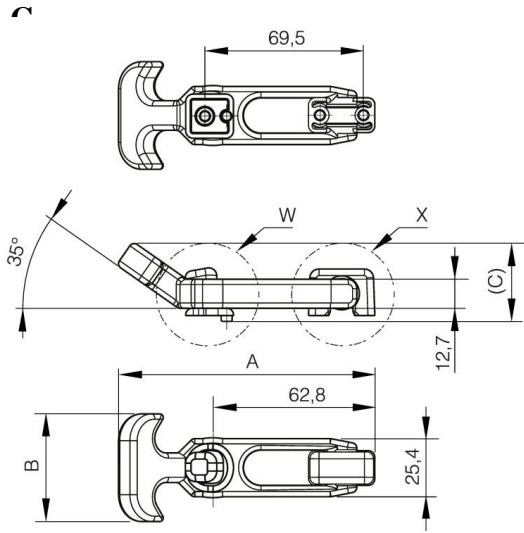

## **FLEXIBLER T-GRIFF**

**16-7-4276**

Griff und Halterungen sind aus Gummi.

<b>A (Länge)</b>	112 mm
<b>Material</b>	Gummi
<b>Gewicht (g)</b>	39 g

**B**

47 mm

24 mm