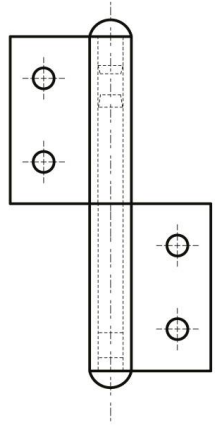

FITSCHEN OHNE UNTERLEGSCHLEIFE MIT FLACHEM GELENK, GEBOHRT

12-1-4258

A (Länge)	80 mm
Ausführung	Typ 1
Material	Edelstahl 1.4301

Gewicht (g)	76 g
B	48 mm
C	2 mm
D (Durchmesser)	6

12-1-4258

12-1-4285