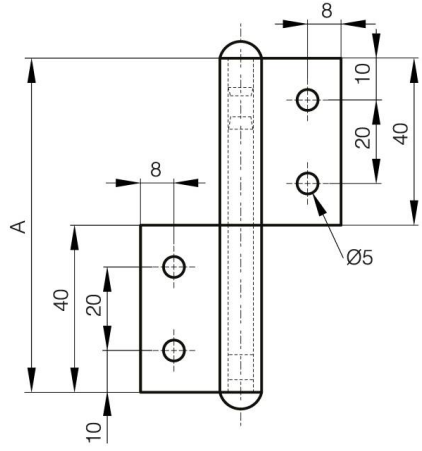

FITSCHEN OHNE UNTERLEGSCHLEIFE MIT FLACHEM GELENK, GEBOHRT

12-1-4258

A (Länge)	80 mm
Ausführung	Typ 1
Material	Edelstahl 1.4301

Gewicht (g)	76 g
B	48 mm
C	2 mm
D (Durchmesser)	6

12-1-4258

12-1-4285