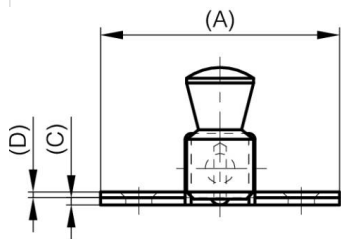

UNSICHTBARE FEDERRÜCKGESTELLTE RIEGEL - RIEGEL NACH OBEN

16-1-4342

Schnappverschlüsse.

A (Länge)	70 mm
Material	Stahl

Gewicht (g)	129 g
B	73 mm
C	2 mm
S	7 mm
E	22 mm
D (Durchmesser)	1.5
F (Abstand)	28 mm
G (Abstand)	45 mm
H	41.6 mm
Dekor	verzinkt
J	16 mm

K	16 mm
----------	-------