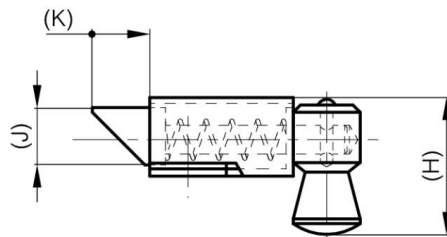

UNSICHTBARE FEDERRÜCKGESTELLTE RIEGEL - RIEGEL NACH OBEN

16-1-4342

Schnappverschlüsse.

A (Länge)	70 mm
Material	Stahl

Gewicht (g)	129 g
B	73 mm
C	2 mm
S	7 mm
E	22 mm
D (Durchmesser)	1.5
F (Abstand)	28 mm
G (Abstand)	45 mm
H	41.6 mm
Dekor	verzinkt
J	16 mm

K	16 mm
----------	-------