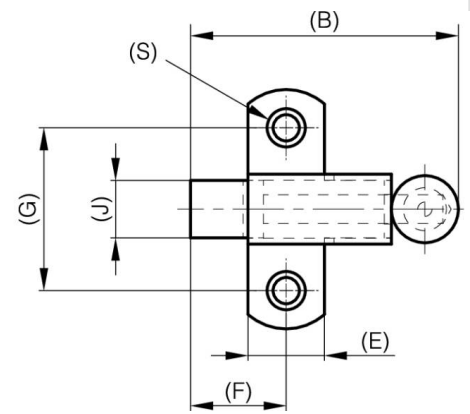

UNSICHTBARE FEDERRÜCKGESTELLTE RIEGEL - RIEGEL NACH OBEN

16-1-4342

Schnappverschlüsse.

A (Länge)	70 mm
Material	Stahl

Gewicht (g)	129 g
B	73 mm
C	2 mm
S	7 mm
E	22 mm
D (Durchmesser)	1.5
F (Abstand)	28 mm
G (Abstand)	45 mm
H	41.6 mm
Dekor	verzinkt
J	16 mm

K	16 mm
----------	-------