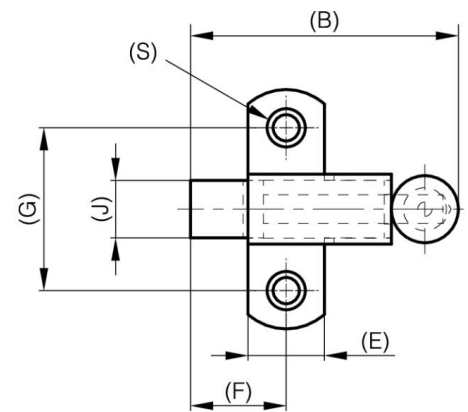

## **UNSICHTBARE FEDERRÜCKGESTELLTE RIEGEL - RIEGEL NACH OBEN**

**16-1-4340**

Schnappverschlüsse.

<b>A (Länge)</b>	35 mm
<b>Material</b>	Stahl

<b>Gewicht (g)</b>	20 g
<b>B</b>	36.5 mm
<b>C</b>	1.2 mm
<b>S</b>	3.5 mm
<b>E</b>	11 mm
<b>D (Durchmesser)</b>	1
<b>F (Abstand)</b>	13.5 mm
<b>G (Abstand)</b>	23 mm
<b>H</b>	23.1 mm
<b>Dekor</b>	verzinkt
<b>J</b>	8 mm

<b>K</b>	8 mm
----------	------