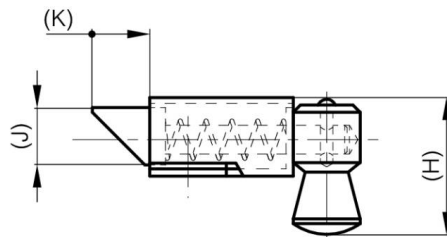

## **UNSICHTBARE FEDERRÜCKGESTELLTE RIEGEL - RIEGEL NACH OBEN**

**16-1-4340**

Schnappverschlüsse.

<b>A (Länge)</b>	35 mm
<b>Material</b>	Stahl

<b>Gewicht (g)</b>	20 g
<b>B</b>	36.5 mm
<b>C</b>	1.2 mm
<b>S</b>	3.5 mm
<b>E</b>	11 mm
<b>D (Durchmesser)</b>	1
<b>F (Abstand)</b>	13.5 mm
<b>G (Abstand)</b>	23 mm
<b>H</b>	23.1 mm
<b>Dekor</b>	verzinkt
<b>J</b>	8 mm

<b>K</b>	8 mm
----------	------