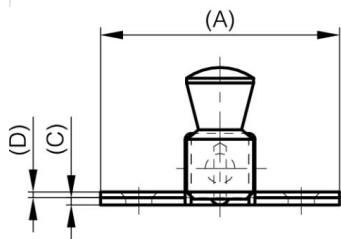

## **UNSICHTBARE FEDERRÜCKGESTELLTE RIEGEL - RIEGEL NACH OBEN**

**16-1-4340**

Schnappverschlüsse.

<b>A (Länge)</b>	35 mm
<b>Material</b>	Stahl

<b>Gewicht (g)</b>	20 g
<b>B</b>	36.5 mm
<b>C</b>	1.2 mm
<b>S</b>	3.5 mm
<b>E</b>	11 mm
<b>D (Durchmesser)</b>	1
<b>F (Abstand)</b>	13.5 mm
<b>G (Abstand)</b>	23 mm
<b>H</b>	23.1 mm
<b>Dekor</b>	verzinkt
<b>J</b>	8 mm

<b>K</b>	8 mm
----------	------