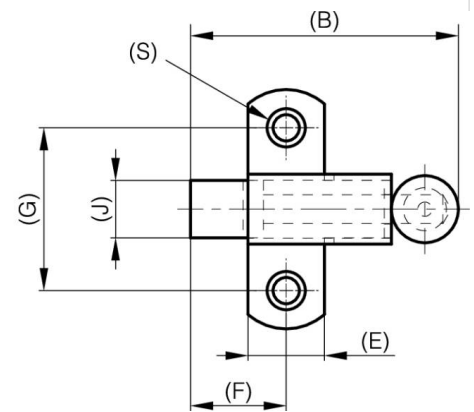

UNSICHTBARE FEDERRÜCKGESTELLTE RIEGEL - RIEGEL NACH UNTEN

16-1-4345

Schnappverschlüsse.

A (Länge)	70 mm
Material	Stahl

Gewicht (g)	129 g
B	73 mm
C	2.0 mm
S	7 mm
E	22 mm
D (Durchmesser)	1.5
F (Abstand)	28 mm
G (Abstand)	45 mm
H	41.6 mm
Dekor	verzinkt
J	16 mm

K	16 mm
----------	-------