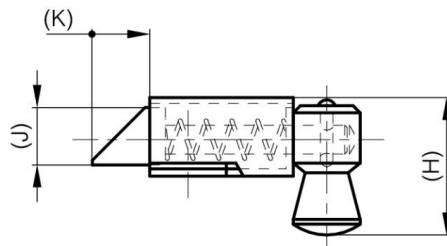

UNSICHTBARE FEDERRÜCKGESTELLTE RIEGEL - RIEGEL NACH UNTEN

16-1-4345

Schnappverschlüsse.

A (Länge)	70 mm
Material	Stahl

Gewicht (g)	129 g
B	73 mm
C	2.0 mm
S	7 mm
E	22 mm
D (Durchmesser)	1.5
F (Abstand)	28 mm
G (Abstand)	45 mm
H	41.6 mm
Dekor	verzinkt
J	16 mm

K	16 mm
----------	-------