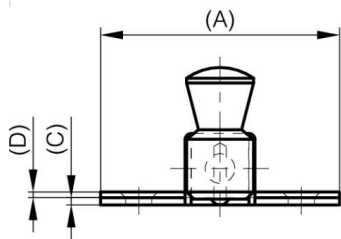

UNSICHTBARE FEDERRÜCKGESTELLTE RIEGEL - RIEGEL NACH UNTEN

16-1-4345

Schnappverschlüsse.

A (Länge)	70 mm
Material	Stahl

Gewicht (g)	129 g
B	73 mm
C	2.0 mm
S	7 mm
E	22 mm
D (Durchmesser)	1.5
F (Abstand)	28 mm
G (Abstand)	45 mm
H	41.6 mm
Dekor	verzinkt
J	16 mm

K	16 mm
----------	-------