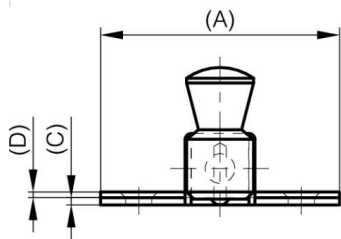

UNSICHTBARE FEDERRÜCKGESTELLTE RIEGEL - RIEGEL NACH UNTEN

16-1-4343

Schnappverschlüsse.

A (Länge)	35 mm
Material	Stahl

Gewicht (g)	20 g
B	36.5 mm
C	1.2 mm
S	3.5 mm
E	11 mm
D (Durchmesser)	1
F (Abstand)	13.5 mm
G (Abstand)	23 mm
H	23.1 mm
Dekor	verzinkt
J	8 mm

K	8 mm
----------	------