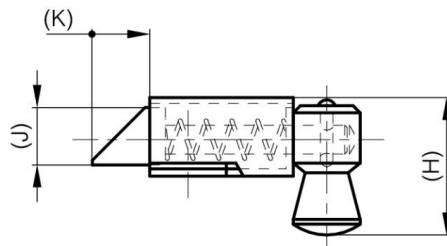

UNSICHTBARE FEDERRÜCKGESTELLTE RIEGEL - RIEGEL NACH UNTEN

16-1-4343

Schnappverschlüsse.

A (Länge)	35 mm
Material	Stahl

Gewicht (g)	20 g
B	36.5 mm
C	1.2 mm
S	3.5 mm
E	11 mm
D (Durchmesser)	1
F (Abstand)	13.5 mm
G (Abstand)	23 mm
H	23.1 mm
Dekor	verzinkt
J	8 mm

K	8 mm
----------	------