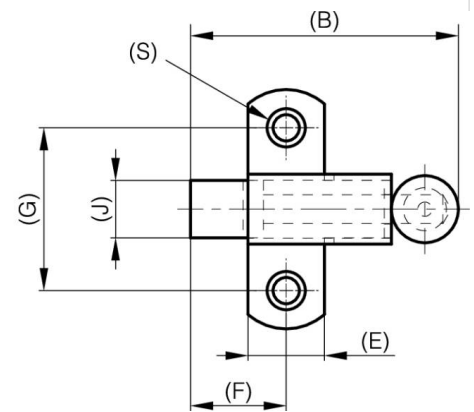

UNSICHTBARE FEDERRÜCKGESTELLTE RIEGEL - RIEGEL NACH UNTEN

16-1-4343

Schnappverschlüsse.

A (Länge)	35 mm
Material	Stahl

Gewicht (g)	20 g
B	36.5 mm
C	1.2 mm
S	3.5 mm
E	11 mm
D (Durchmesser)	1
F (Abstand)	13.5 mm
G (Abstand)	23 mm
H	23.1 mm
Dekor	verzinkt
J	8 mm

K	8 mm
----------	------