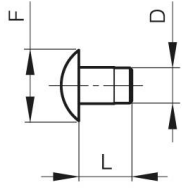

## HEADED PIN BT FOR MODULO SYSTEM

**27-1-3829**

This pin combined with a plug (VA) enables you to make a hinge pin for Modulo hinges.

<b>Material</b>	304 stainless steel
<b>Weight (g)</b>	16 g
<b>E</b>	3 mm

**D (pin diameter)**

6

**Finish**

4000

VA  
VAse  
Plug  
Stopfen

BT  
Broche à Tête  
Headed pin  
Stift mit Kopf