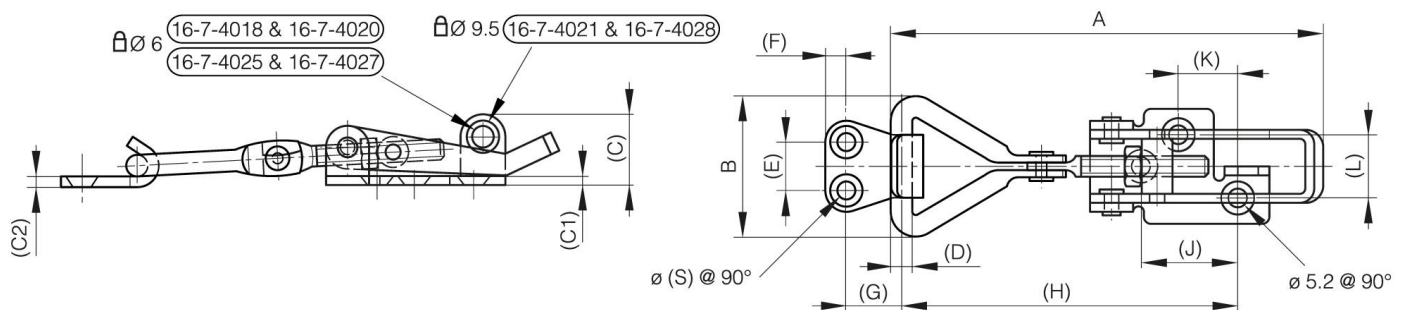

PESTILLOS DE PALANCA AJUSTABLES CON GANCHO, BLOQUEABLES CON CANDADO, DE 82 MM A 118 MM

16-7-4018

A	82 mm
Nota	$82 < A < 92$

Material	acero
Peso (g)	48 g
B	27 mm
C	19 mm
S (diamètre trou)	4 mm
E	14 mm
D	4
F	4.5 mm
G	10 mm
H	62-72 mm
Acabado	galvanizado
J	22 mm
L	14 mm
C1	2 mm

K	11 mm
----------	-------