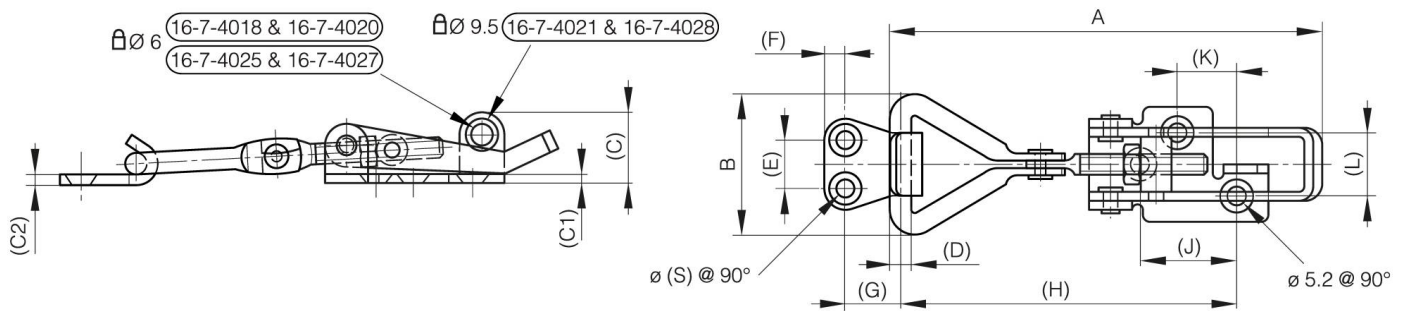

PESTILLOS DE PALANCA AJUSTABLES CON GANCHO, BLOQUEABLES CON CANDADO, DE 82 MM A 118 MM

16-7-4020

A	108 mm
Nota	$108 < A < 119$

Material	acero
Peso (g)	102 g
B	34 mm
C	17 mm
S (diamètre trou)	5.2 mm
E	17 mm
D	5
F	6 mm
G	10 mm
H	85-96 mm
Acabado	galvanizado
J	27 mm
L	18 mm
C1	25 mm

K	16 mm
----------	-------