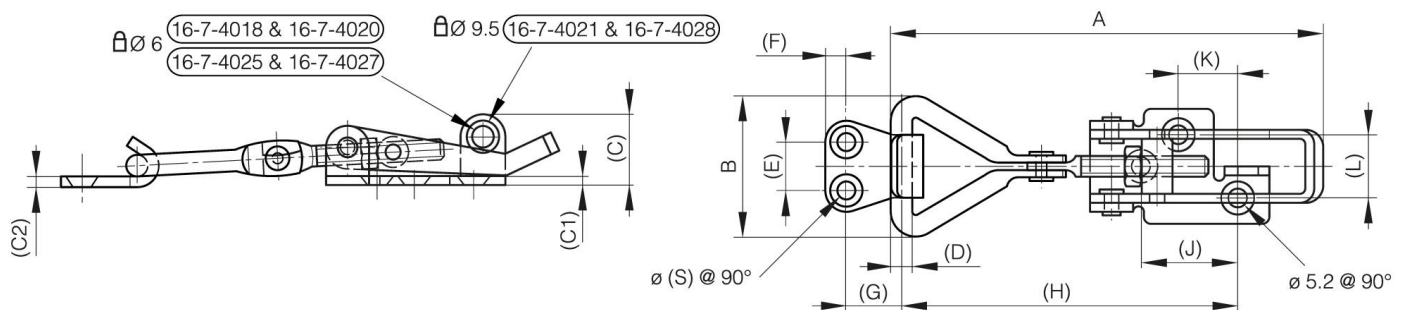

PESTILLOS DE PALANCA AJUSTABLES CON GANCHO, BLOQUEABLES CON CANDADO, DE 82 MM A 118 MM

16-7-4021

A	118 mm
Nota	$118 < A < 129$

Material	acero
Peso (g)	124 g
B	39 mm
C	22 mm
S (diamètre trou)	5.2 mm
E	20 mm
D	6
F	6 mm
G	18 mm
H	85-96 mm
Acabado	galvanizado
J	33 mm
L	20 mm
C1	2 mm

K	15 mm
----------	-------